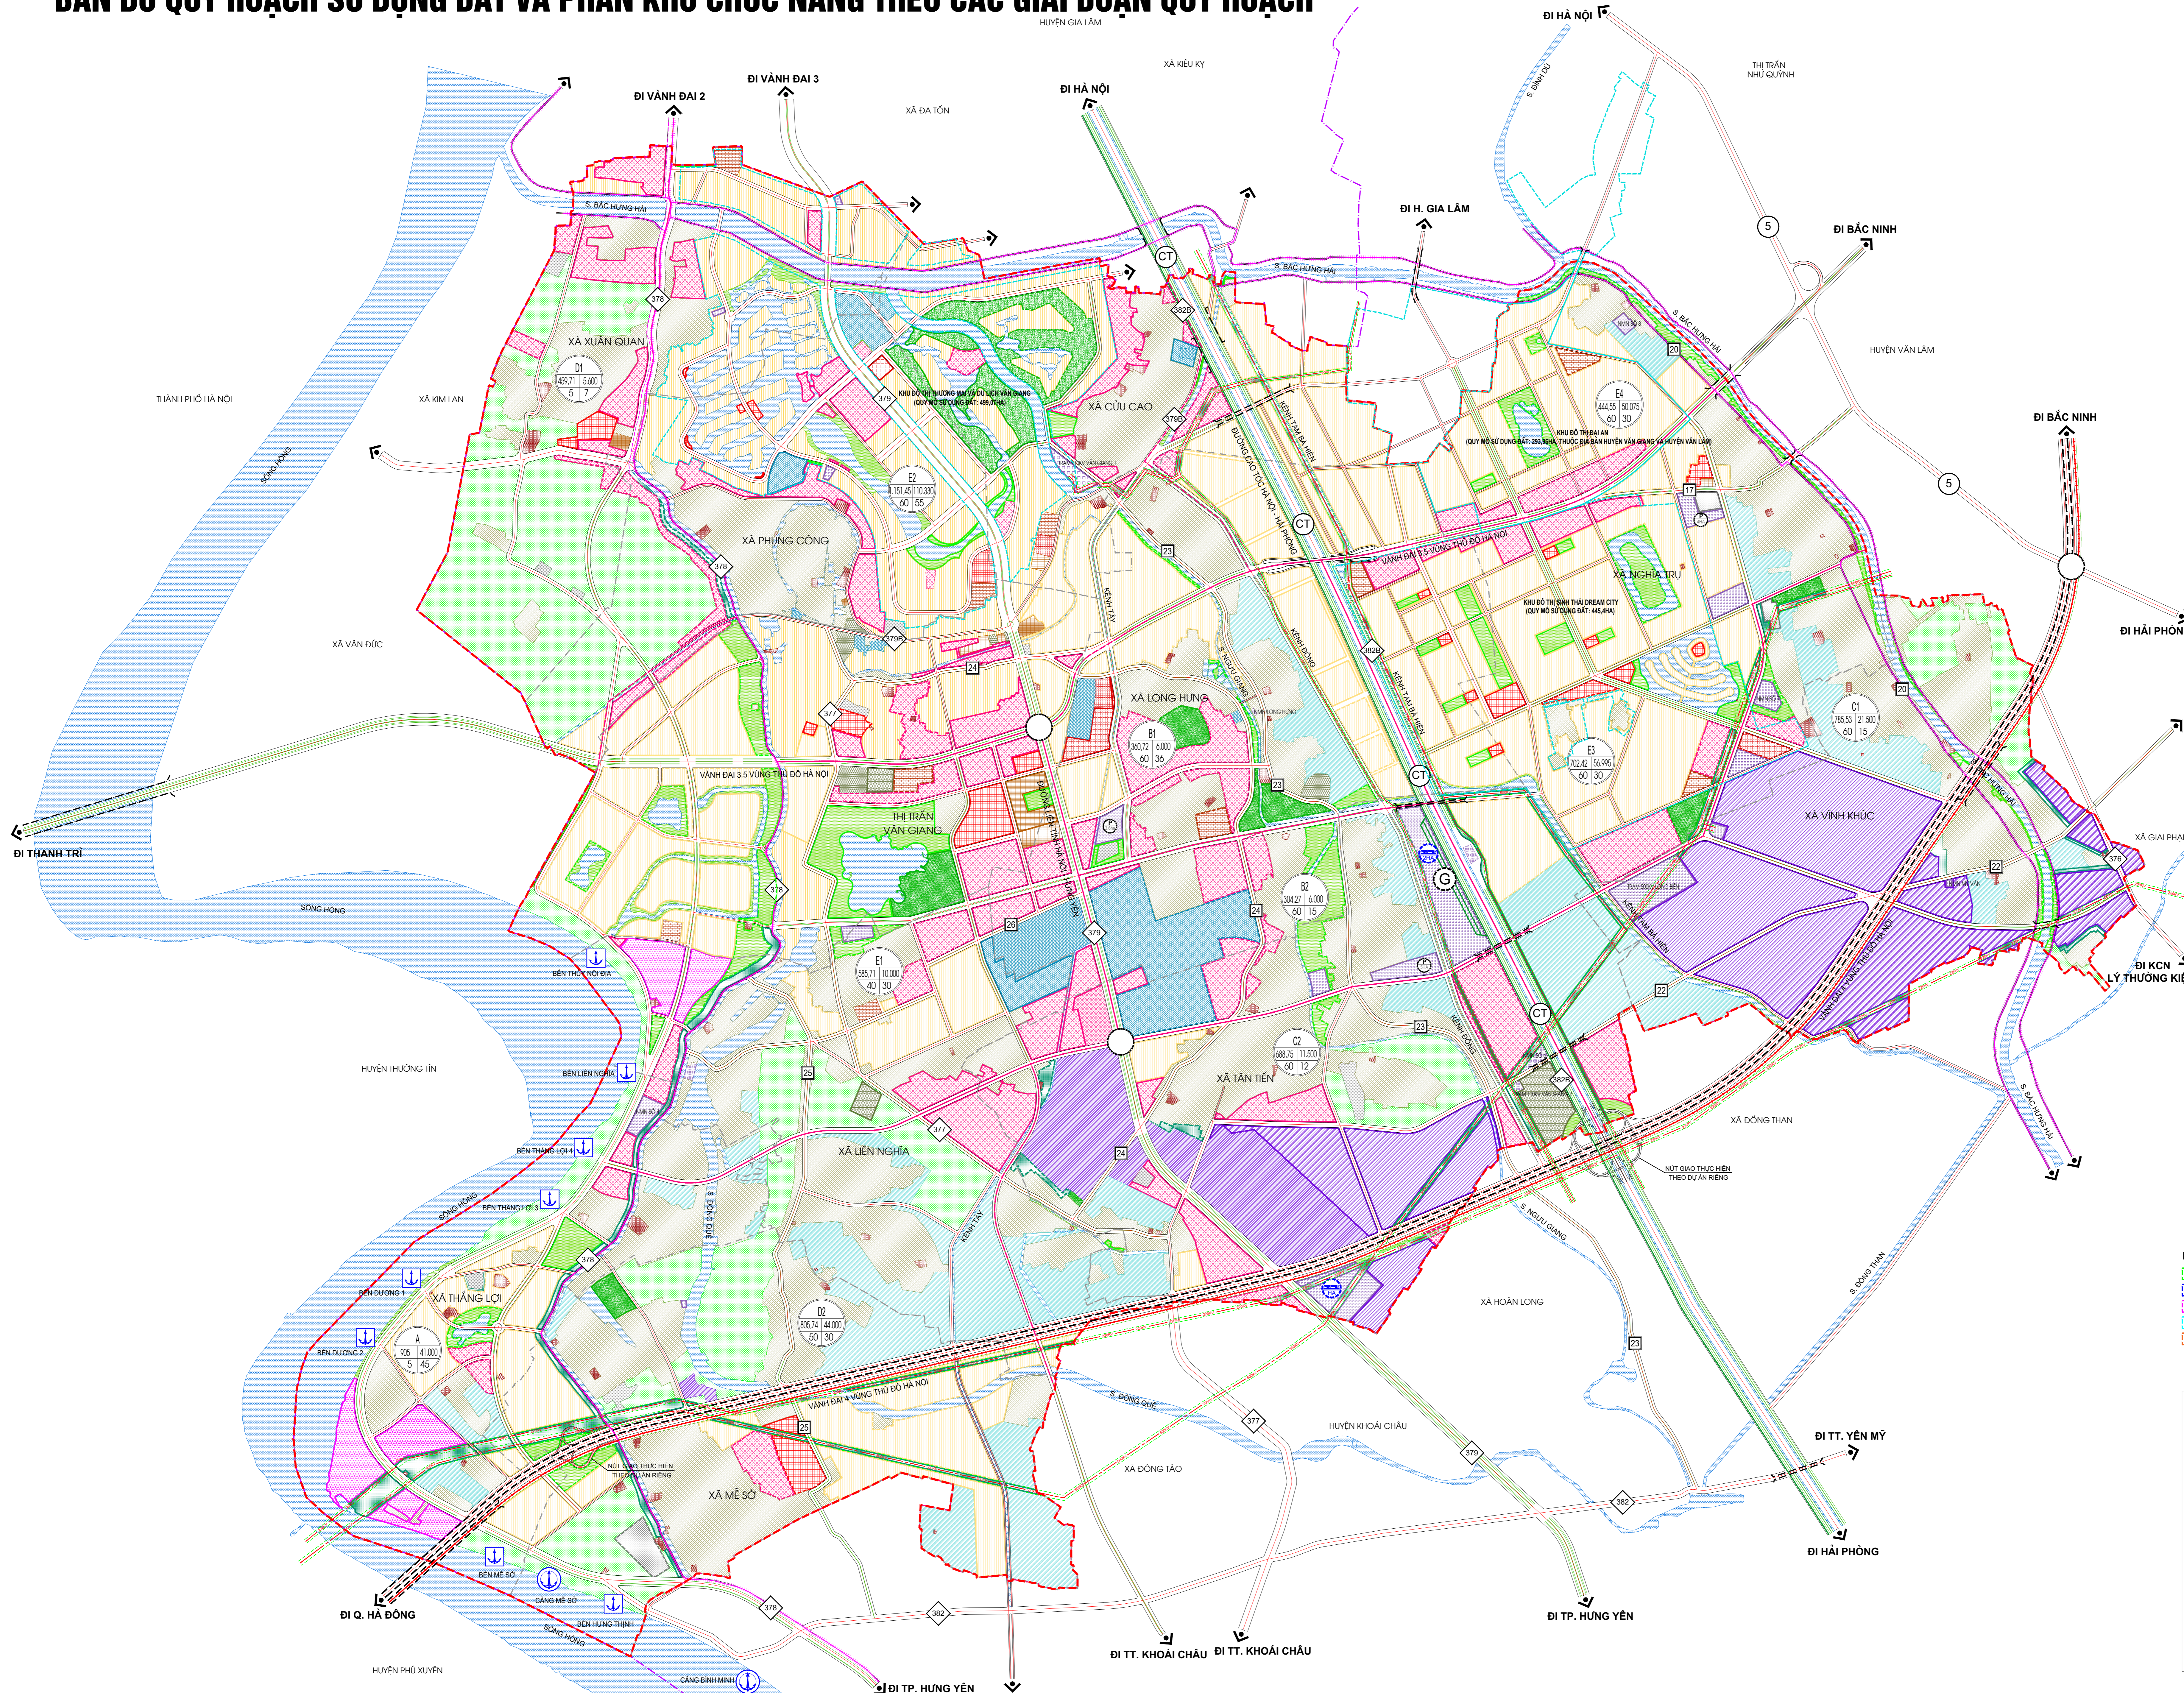

TỈNH HƯNG YÊN
QUY HOẠCH CHUNG ĐÔ THỊ VĂN GIANG, TỈNH HƯNG YÊN ĐẾN NĂM 2040
BẢN ĐỒ QUY HOẠCH SỬ DỤNG ĐẤT VÀ PHÂN KHU CHỨC NĂNG THEO CÁC GIAI ĐOẠN QUY HOẠCH

- KÍ HIỆU:**
- ĐẤT CƠ QUAN
 - ĐẤT CÔNG TRÌNH CÔNG CỘNG ĐÔ THỊ
 - ĐẤT TRUNG TÂM Y TẾ
 - ĐẤT HỒN HỢP (THƯƠNG MẠI, DỊCH VỤ, GD-ĐT...)
 - ĐẤT TRƯỜNG THPT
 - ĐẤT TRUNG TÂM NGHIÊN CỨU, ĐÀO TẠO
 - ĐẤT ĐƠN VỊ
 - ĐẤT LÀNG XÒM HIỆN HỮU CẢI TẠO
 - ĐẤT TRUNG TÂM DTTT
 - ĐẤT CÂY XANH ĐÔ THỊ
 - ĐẤT CÔNG NGHIỆP
 - ĐẤT DỰ TRỮ PHÁT TRIỂN
 - ĐẤT DU LỊCH, NGHỈ DƯỠNG
 - ĐẤT TÔN GIÁO, DI TÍCH
 - ĐẤT CÔNG TRÌNH ĐẦU MỐI HTKT
 - ĐẤT AN NINH, QUỐC PHÒNG
 - ĐẤT CÂY XANH CÁCH LY
 - ĐẤT NGHĨA TRANG
 - ĐẤT NÔNG NGHIỆP
 - MẶT NƯỚC
 - CAO TỐC
 - QUỐC LỘ
 - ĐƯỜNG TỈNH
 - ĐƯỜNG HUYỆN
 - CẦU
 - NÚT GIAO THÔNG
 - BẾN XE KHÁCH
 - BÀI ĐỒ XE
 - CẢNG TỔNG HỢP
 - BẾN THUYỀN
 - ĐƯỜNG SẮT QUỐC GIA (TUYẾN VÀNH ĐAI PHÍA ĐÔNG TP HÀ NỘI)
 - ĐƯỜNG SẮT NỘI VÙNG
 - ĐƯỜNG ĐIỆN 110KV
 - ĐƯỜNG ĐIỆN 220KV
 - ĐƯỜNG ĐIỆN 500KV
 - ĐƯỜNG ĐÉ
 - RANH GIỚI PHÂN KHU
 - RANH GIỚI XÃ, PHƯỜNG
 - RANH GIỚI TỈNH
 - RANH GIỚI QUY HOẠCH
 - RANH GIỚI KHU VỰC DỰ ÁN TRIỂN KHAI THEO CHỦ TRƯỞNG ĐẦU TƯ ĐÃ ĐƯỢC CẤP CỠ THẨM QUYỀN PHÊ DUYỆT

TÊN PHÂN KHU	DIỆN TÍCH (HA)	DÂN SỐ (NGƯỜI)	MẬT ĐỘ XÂY DỰNG	GÓP TỐI ĐA (%)	TẦNG CAO TỐI ĐA (TẦNG)
C1	785,53	21.500	60	15	
B1	300,72	6.000	60	36	
B2	334,27	6.000	60	15	
C2	688,75	11.500	60	12	
D2	436,74	44.000	50	30	
A	905	141.000	5	45	

- KÝ HIỆU:**
- A. PHÂN KHU ĐÔ THỊ - DU LỊCH - NGHỈ DƯỠNG - VUI CHƠI GIẢI TRÍ
 - B. PHÂN KHU ĐÔ THỊ - THƯƠNG MẠI DỊCH VỤ GẦN VỚI GA ĐƯỜNG SẮT NỘI VÙNG
 - C. PHÂN KHU ĐÔ THỊ - CÔNG NGHIỆP SẠCH & DỊCH VỤ LOGISTIC
 - D. PHÂN KHU ĐÔ THỊ - NÔNG NGHIỆP - SINH THÁI
 - E. PHÂN KHU CÁC KHU ĐÔ THỊ TẬP TRUNG